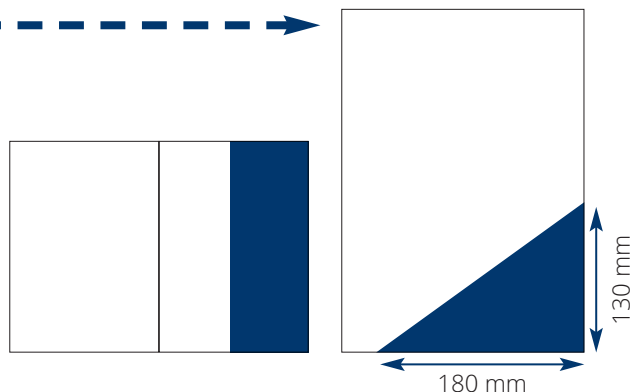

Standard-Formate

Visitenkarte (95 x 45 mm)	90,00 Euro
Doppelte Visitenkarte (95 x 90 mm)	110,00 Euro
Balken (193 x 50 mm)	140,00 Euro
Viertel Seite (95 x 138 mm)	165,00 Euro
Halbe Seite (193 x 138 mm)	270,00 Euro
Ganze Seite (210 x 297 mm) *	425,00 Euro

Panorama

vollflächiger Druck über 2 Seiten

Panorama 1/4
(420 x 74 mm) *
300,00 Euro

Panorama 1/2
(420 x 148 mm) *
500,00 Euro

Panorama 1/1
(420 x 297 mm) *
800,00 Euro

* Druckvorlagen bitte mit 5 mm Anschnitt rundum
Alle Preise netto zzgl. gesetzl. Mehrwertsteuer